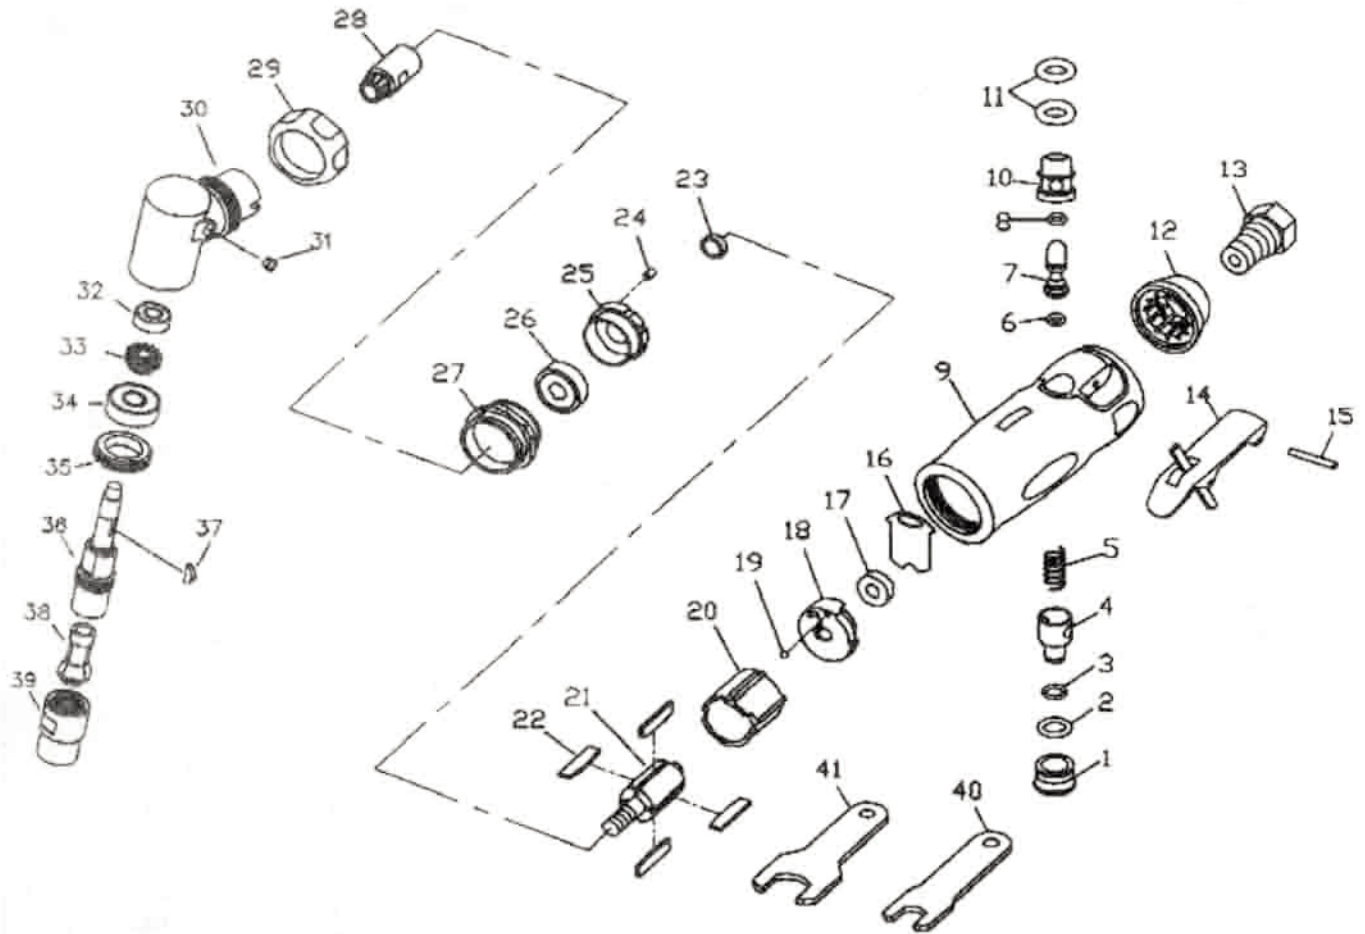

5203EC 1/4" ANGLE DIE GRINDER, 105°

EXPLODED VIEW

PARTS LIST — FOR REFERENCE ONLY

Index Number	Part Number	Description	Qty.	Index Number	Part Number	Description	Qty.	Index Number	Part Number	Description	Qty.
1	3059001	Plug Screw	1	17	3059017	Bearing	1	33	3059033	Spindle Gear	1
2	3059002	O-Ring	1	18	3059018	Bearing Plate	1	34	3059034	Bearing	1
3	3059003	O-Ring	1	19	3059019	Ball	1	35	3059035	Clamp Nut	1
4	3059004	Air Regulator	1	20	3059020	Cylinder	1	36	3059036	Spindle	1
5	3059005	Valve Spring	1	21	3059021	Rotor	1	37	3059037	Woodruff Key	1
6	3059006	O-Ring	1	22	3059022	Rotor Blade	4	38	3059038	Collet	1
7	3059007	Valve Stem	1	23	3059023	Rotor Collar	1	39	3059039	Collect Nut	1
8	3059008	O-Ring	1	24	3059024	Locating Pin	1	ACCESSORIES			
9	3059009	Motor Housing	1	25	3059025	Bearing Plate	1	40	3059040	Wrench (11mm)	1
10	3059010	Valve Bushing	1	26	3059026	Bearing	1	41	3059041	Wrench (17mm)	1
11	3059011	O-Ring	2	27	3059027	Lock Ring	1				
12	3059012	Muffler	1	28	3059028	Piston Gear	1				
13	3059013	Air Inlet	1	29	3059029	Cap	1				
14	3059014	Lever	1	30	3059030	105 Degree Head Housing	1				
15	3059015	Lever Pin	1	31	3059031	Grease Cap	1				
16	3059016	Steel Plate	1	32	3059032	Bearing	1				

When ordering spare parts, please specify tool type, part number and description.

10000 SE PINE ST., PORTLAND, OR 97216
503-254-6600 FAX 503-254-7215

FOOTNOTES