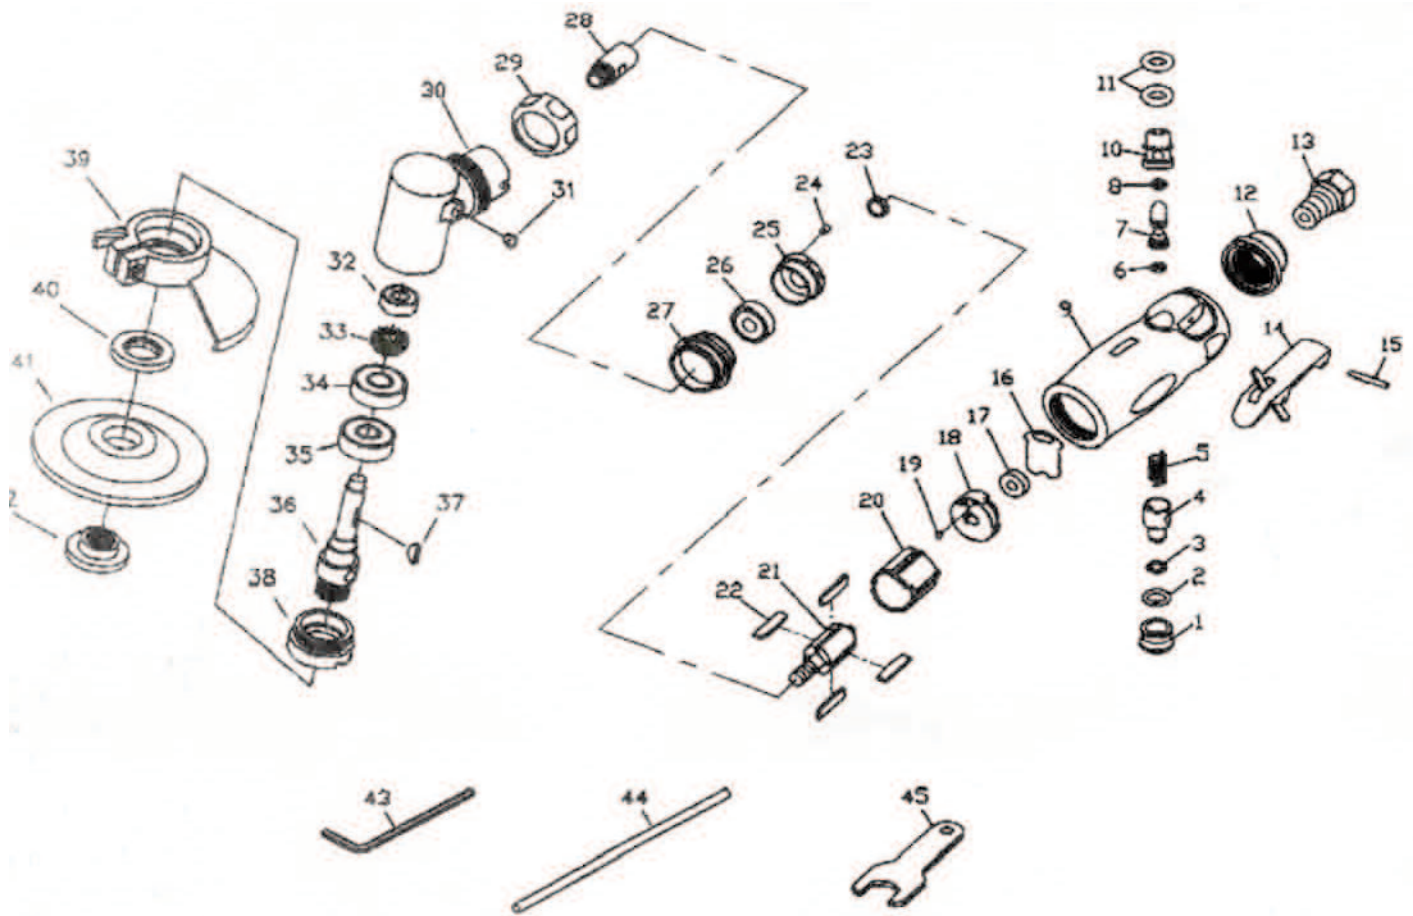

5205EC 3" ANGLE GRINDER, 105°

EXPLODED VIEW

PARTS LIST — FOR REFERENCE ONLY

Index Number	Part Number	Description	Qty.	Index Number	Part Number	Description	Qty.	Index Number	Part Number	Description	Qty.
1	3055001	Plug Screw	1	17	3055017	Bearing	1	33	3055033	Spindle Gear	1
2	3055002	O-Ring	1	18	3055018	Bearing Plate	1	34	3055034	Bearing	1
3	3055003	O-Ring	1	19	3055019	Ball	1	35	3055035	Bearing	1
4	3055004	Air Regulator	1	20	3055020	Cylinder	1	36	3055036	Spindle	1
5	3055005	Valve Spring	1	21	3055021	Rotor	1	37	3055037	Woodruff Key	1
6	3055006	O-Ring	1	22	3055022	Rotor Blade	4	38	3055038	Clamp Nut	1
7	3055007	Valve Stem	1	23	3055023	Rotor Collar	1	39	3055039	Plastic Protector	1
8	3055008	O-Ring	1	24	3055024	Locating Pin	1	40	3055040	Spacer	1
9	3055009	Motor Housing	1	25	3055025	Bearing Plate	1	41	3055041	Cutting Wheel	1
10	3055010	Valve Bushing	1	26	3055026	Bearing	1	42	3055042	Nut	1
11	3055011	O-Ring	2	27	3055027	Lock Ring	1	43	3055043	Hex Key	1
12	3055012	Muffler	1	28	3055028	Piston Gear	1	44	3055044	Holding Tool	1
13	3055013	Air Inlet	1	29	3055029	Cap	1	45	3055045	Wrench (18mm)	1
14	3055014	Lever	1	30	3055030	105 Degree Head Housing	1				
15	3055015	Lever Pin	1	31	3055031	Grease Cap	1				
16	3055016	Steel Plate	1	32	3055032	Bearing	1				

When ordering spare parts, please specify tool type, part number and description.

10000 SE PINE ST., PORTLAND, OR 97216
503-254-6600 FAX 503-254-7215

FOOTNOTES